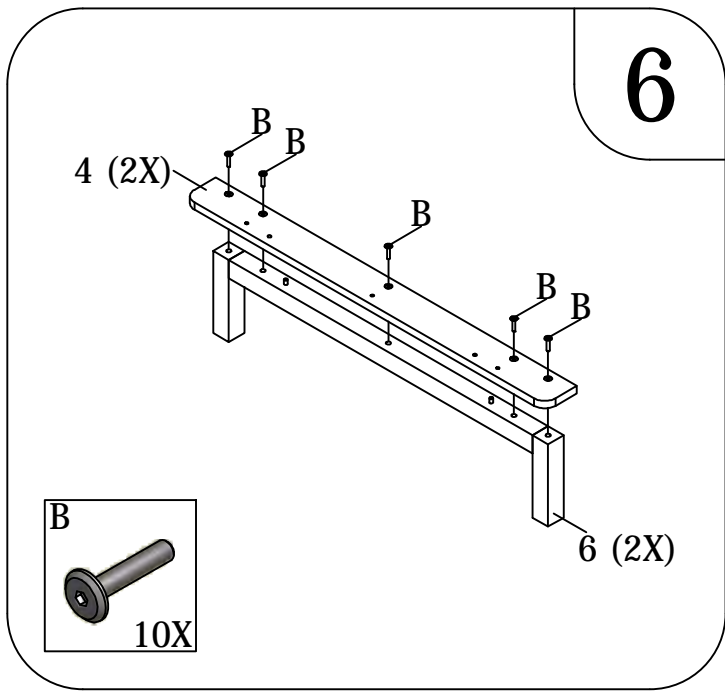

bopita®

ASSEMBLY INSTRUCTION
MONTAGE HANDLEIDING
MONTAGE ANLEITUNG
NOTICE DE MONTAGE
MANUAL DE MONTAJE

UK
NL
D
F
ESP

MODEL
TYPE
COLOUR
ART.CODE

: MIKA
: PLAYPEN
: WHITE/NATURAL
: 110229.03

Distributor:

BOPITA
Energieweg 1
6662 NS Elst
The Netherlands

www.bopita.com

08.08.2022.

<p>A</p>  <p>M6X70 8X</p>	<p>B</p>  <p>M6X30 22X</p>	<p>C</p>  <p>M6X25 4X</p>	<p>D</p>  <p>Ø6 4X</p>	<p>E</p>  <p>M6 4X</p>	<p>F</p>  <p>4X</p>
				 <p>Ø8X40 20X</p>	 <p>SW4 1X</p>