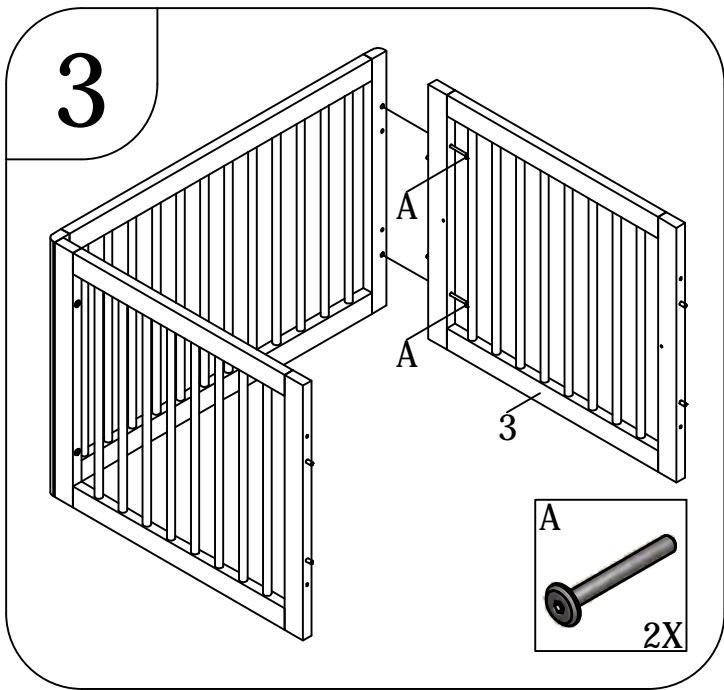

bopita®

ASSEMBLY INSTRUCTION
MONTAGE HANDLEIDING
MONTAGE ANLEITUNG
NOTICE DE MONTAGE
MANUAL DE MONTAJE

UK
NL
D
F
ESP

MODEL
TYPE
COLOUR
ART.CODE

: MIKA
: PLAYPEN
: WHITE/NATURAL
: 110229.03

Distributor:

BOPITA
Energieweg 1
6662 NS Elst
The Netherlands

www.bopita.com

08.08.2022.

<p>A</p>  <p>M6X70 8X</p>	<p>B</p>  <p>M6X30 22X</p>	<p>C</p>  <p>M6X25 4X</p>	<p>D</p>  <p>Ø6 4X</p>	<p>E</p>  <p>M6 4X</p>	<p>F</p>  <p>4X</p>
				 <p>Ø8X40 20X</p>	 <p>SW4 1X</p>