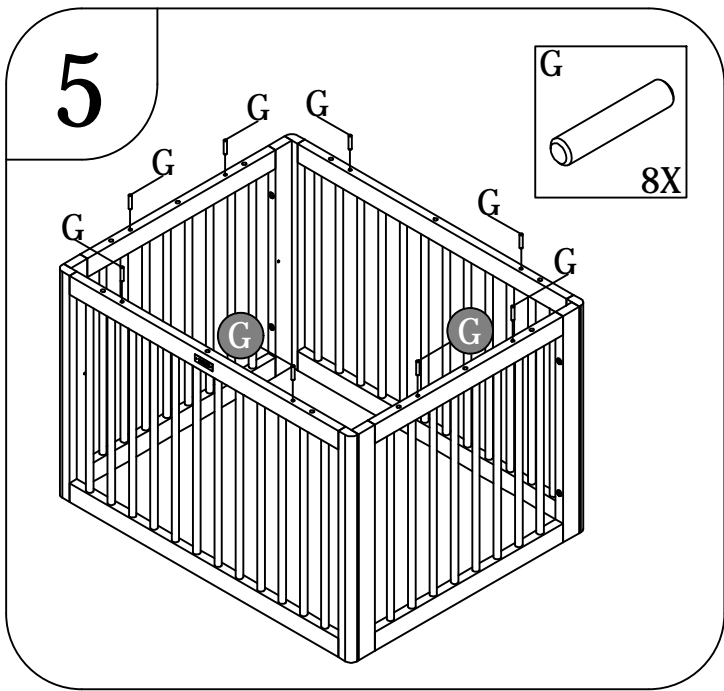

bopita®

ASSEMBLY INSTRUCTION
MONTAGE HANDLEIDING
MONTAGE ANLEITUNG
NOTICE DE MONTAGE
MANUAL DE MONTAJE

UK
NL
D
F
ESP

MODEL
TYPE
COLOUR
ART.CODE

: MIKA
: PLAYPEN
: WHITE/NATURAL
: 110229.03

Distributor:

BOPITA
Energieweg 1
6662 NS Elst
The Netherlands

www.bopita.com

08.08.2022.

<p>A</p>  <p>M6X70 8X</p>	<p>B</p>  <p>M6X30 22X</p>	<p>C</p>  <p>M6X25 4X</p>	<p>D</p>  <p>Ø6 4X</p>	<p>E</p>  <p>M6 4X</p>	<p>F</p>  <p>4X</p>
				 <p>Ø8X40 20X</p>	 <p>SW4 1X</p>