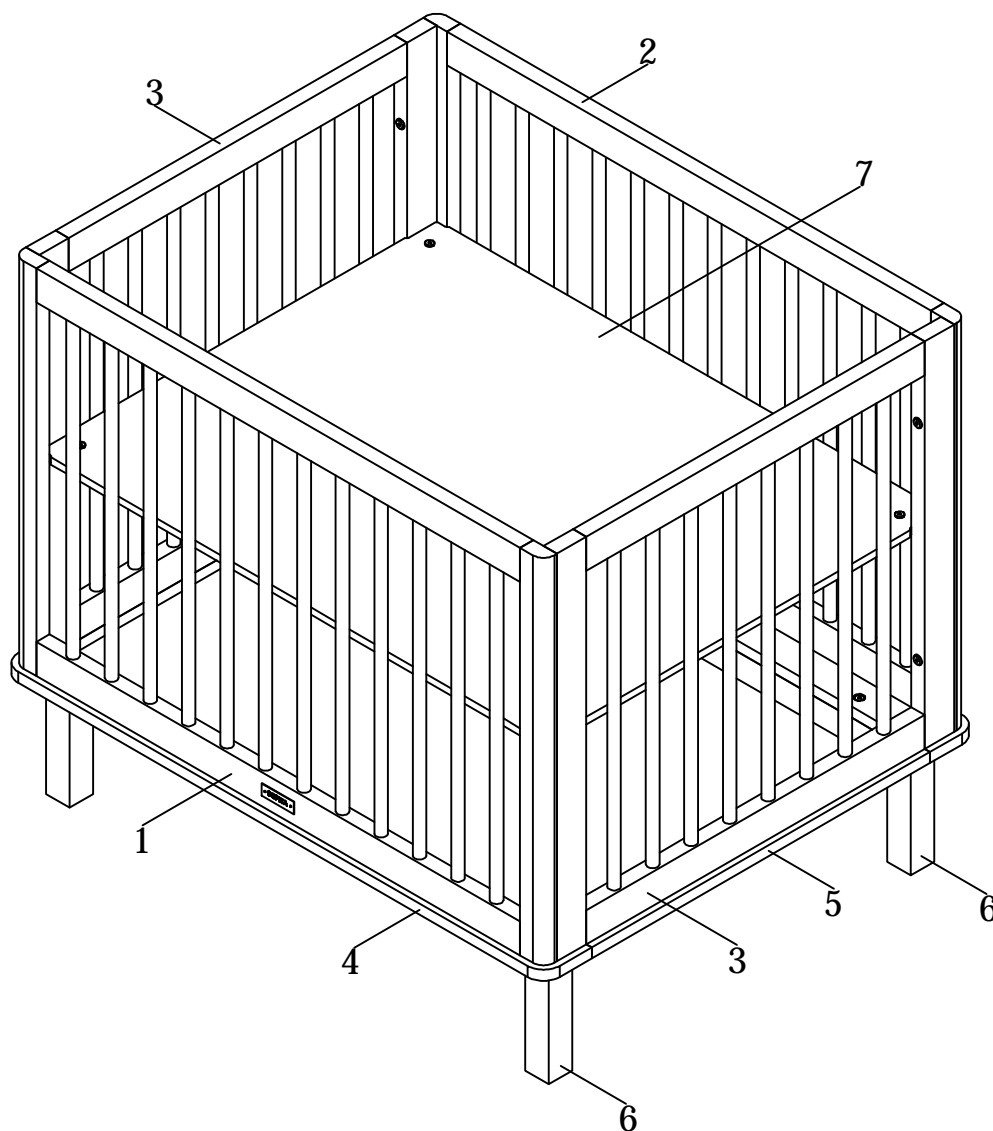

bopita®

ASSEMBLY INSTRUCTION
MONTAGE HANDLEIDING
MONTAGE ANLEITUNG
NOTICE DE MONTAGE
MANUAL DE MONTAJE

UK
NL
D
F
ESP

MODEL
TYPE
COLOUR
ART.CODE

: MIKA
: PLAYPEN
: WHITE/NATURAL
: 110229.03

Distributor:

BOPITA
Energieweg 1
6662 NS Elst
The Netherlands

www.bopita.com

08.08.2022.

<p>A</p>  <p>M6X70 8X</p>	<p>B</p>  <p>M6X30 22X</p>	<p>C</p>  <p>M6X25 4X</p>	<p>D</p>  <p>Ø6 4X</p>	<p>E</p>  <p>M6 4X</p>	<p>F</p>  <p>4X</p>
				 <p>Ø8X40 20X</p>	 <p>SW4 1X</p>