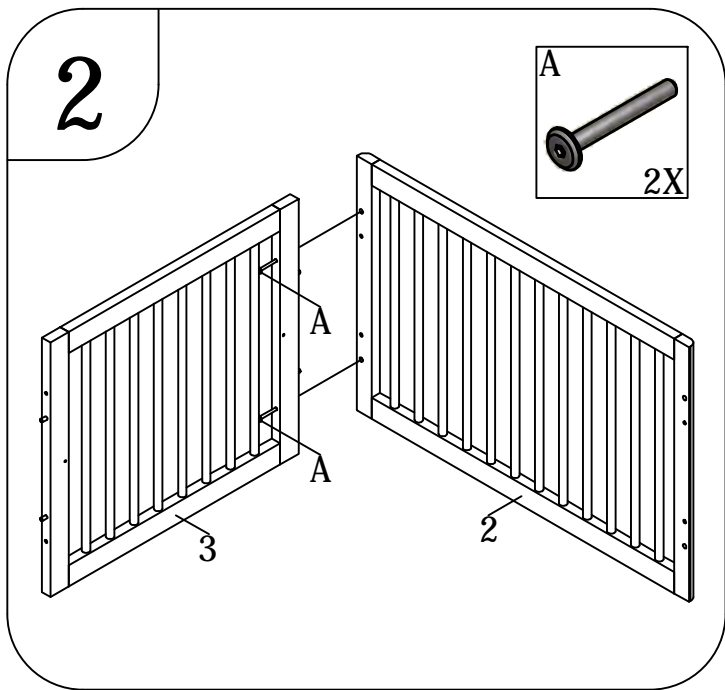

bopita®

ASSEMBLY INSTRUCTION
MONTAGE HANDLEIDING
MONTAGE ANLEITUNG
NOTICE DE MONTAGE
MANUAL DE MONTAJE

UK
NL
D
F
ESP

MODEL
TYPE
COLOUR
ART.CODE

: MIKA
: PLAYPEN
: WHITE/NATURAL
: 110229.03

Distributor:

BOPITA
Energieweg 1
6662 NS Elst
The Netherlands

www.bopita.com

08.08.2022.

<p>A</p>  <p>M6X70 8X</p>	<p>B</p>  <p>M6X30 22X</p>	<p>C</p>  <p>M6X25 4X</p>	<p>D</p>  <p>Ø6 4X</p>	<p>E</p>  <p>M6 4X</p>	<p>F</p>  <p>4X</p>
				 <p>Ø8X40 20X</p>	 <p>SW4 1X</p>