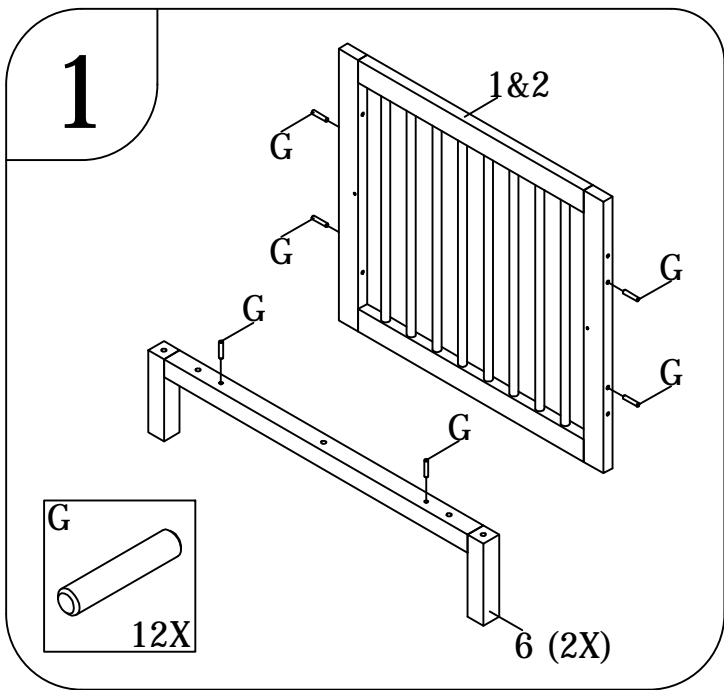

bopita®

ASSEMBLY INSTRUCTION
MONTAGE HANDLEIDING
MONTAGE ANLEITUNG
NOTICE DE MONTAGE
MANUAL DE MONTAJE

UK
NL
D
F
ESP

MODEL
TYPE
COLOUR
ART.CODE

: MIKA
: PLAYPEN
: WHITE/NATURAL
: 110229.03

Distributor:

BOPITA
Energieweg 1
6662 NS Elst
The Netherlands

www.bopita.com

08.08.2022.

<p>A</p>  <p>M6X70 8X</p>	<p>B</p>  <p>M6X30 22X</p>	<p>C</p>  <p>M6X25 4X</p>	<p>D</p>  <p>Ø6 4X</p>	<p>E</p>  <p>M6 4X</p>	<p>F</p>  <p>4X</p>
				 <p>Ø8X40 20X</p>	 <p>SW4 1X</p>