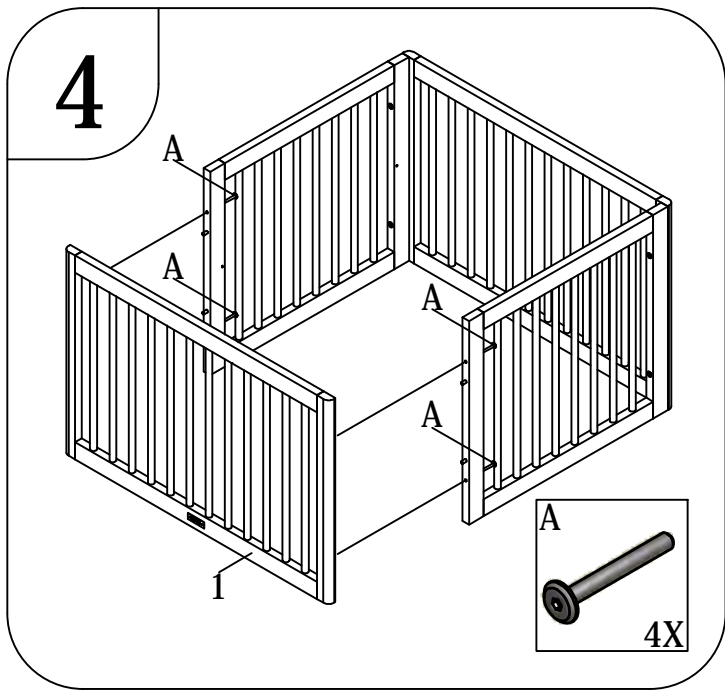

bopita®

ASSEMBLY INSTRUCTION
MONTAGE HANDLEIDING
MONTAGE ANLEITUNG
NOTICE DE MONTAGE
MANUAL DE MONTAJE

UK
NL
D
F
ESP

MODEL
TYPE
COLOUR
ART.CODE

: MIKA
: PLAYPEN
: WHITE/NATURAL
: 110229.03

Distributor:

BOPITA
Energieweg 1
6662 NS Elst
The Netherlands

www.bopita.com

08.08.2022.

<p>A</p>  <p>M6X70 8X</p>	<p>B</p>  <p>M6X30 22X</p>	<p>C</p>  <p>M6X25 4X</p>	<p>D</p>  <p>Ø6 4X</p>	<p>E</p>  <p>M6 4X</p>	<p>F</p>  <p>4X</p>
				 <p>Ø8X40 20X</p>	 <p>SW4 1X</p>