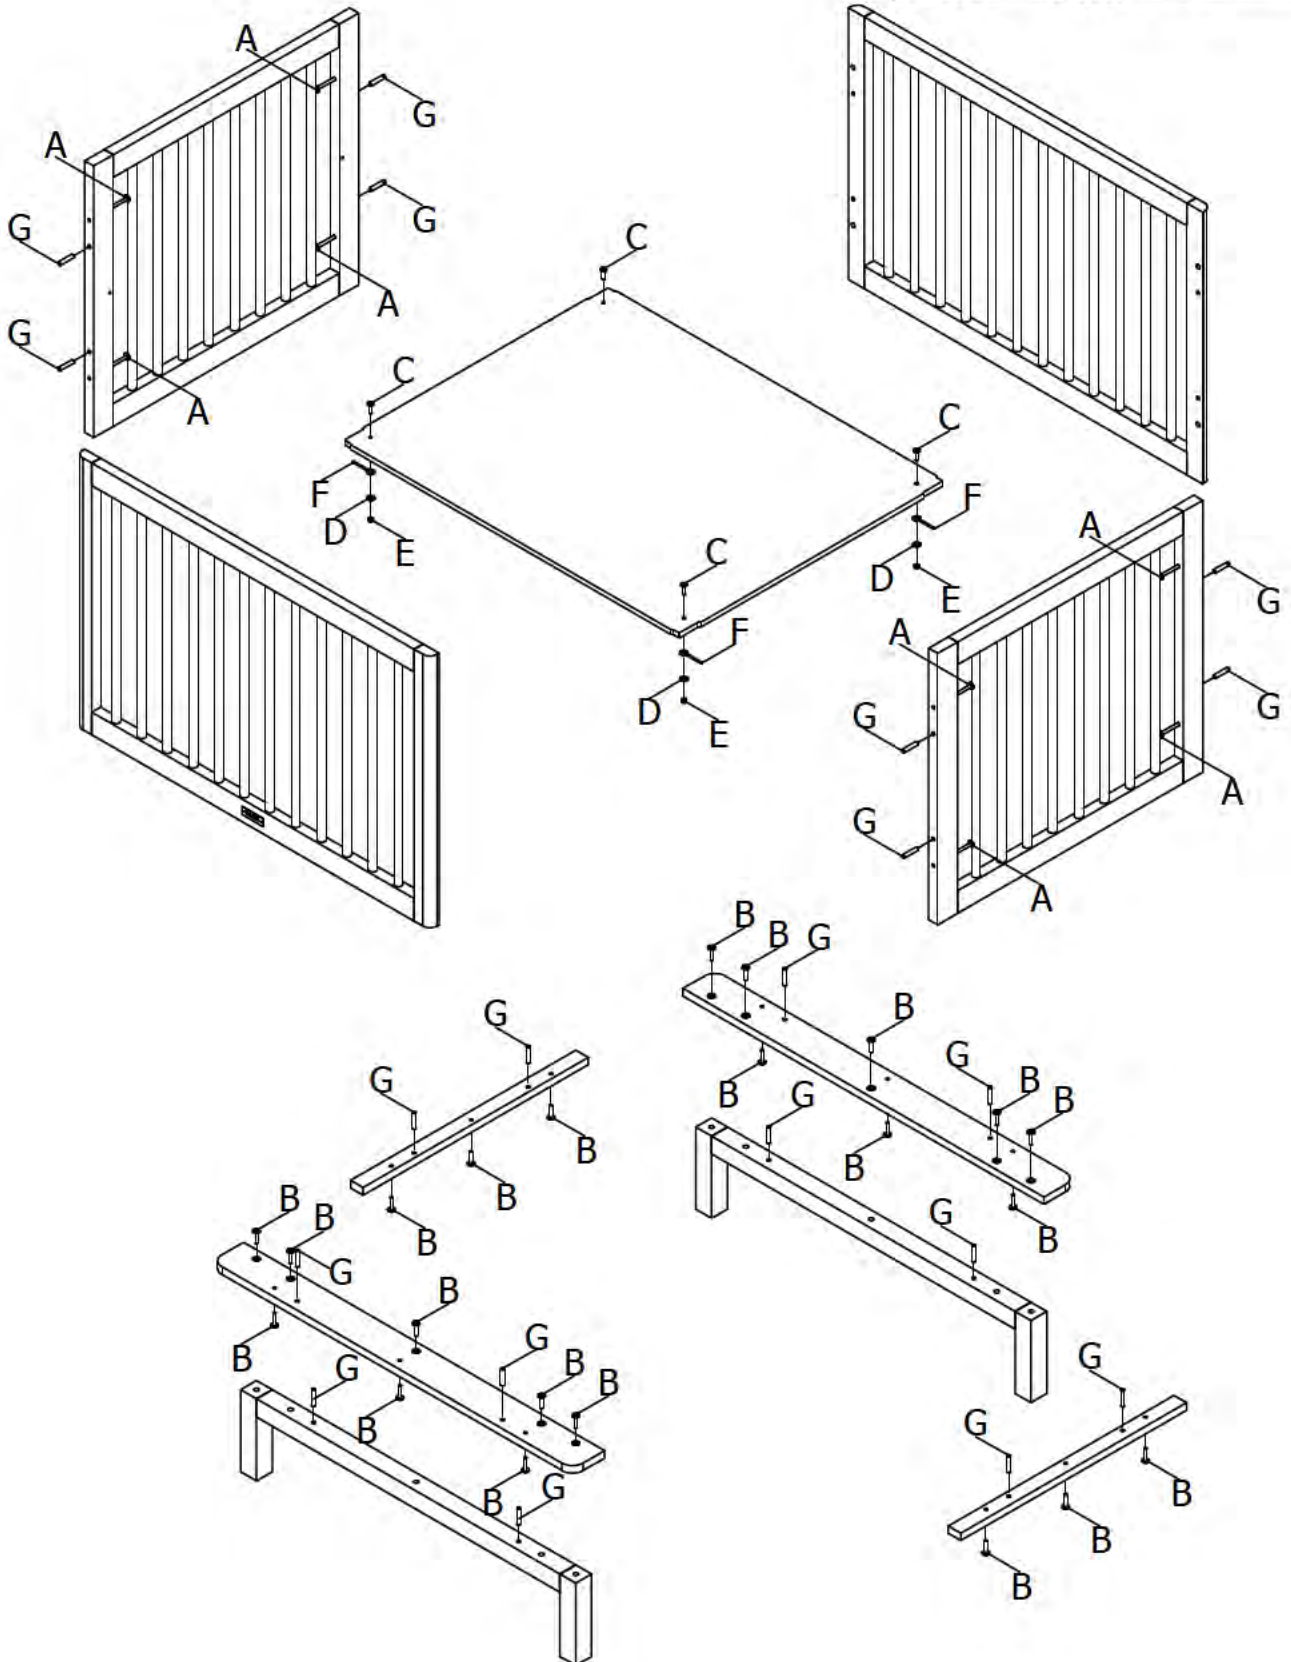

bopita®

ASSEMBLY INSTRUCTION
MONTAGE HANDLEIDING
MONTAGE ANLEITUNG
NOTICE DE MONTAGE
MANUAL DE MONTAJE

UK
NL
D
F
ESP

MODEL
TYPE
COLOUR
ART.CODE

: MIKA
: PLAYPEN
: WHITE/NATURAL
: 110229.03

Distributor:

BOPITA
Energieweg 1
6662 NS Elst
The Netherlands

www.bopita.com

08.08.2022.

<p>A</p>  <p>M6X70 8X</p>	<p>B</p>  <p>M6X30 22X</p>	<p>C</p>  <p>M6X25 4X</p>	<p>D</p>  <p>Ø6 4X</p>	<p>E</p>  <p>M6 4X</p>	<p>F</p>  <p>4X</p>
				 <p>Ø8X40 20X</p>	 <p>SW4 1X</p>